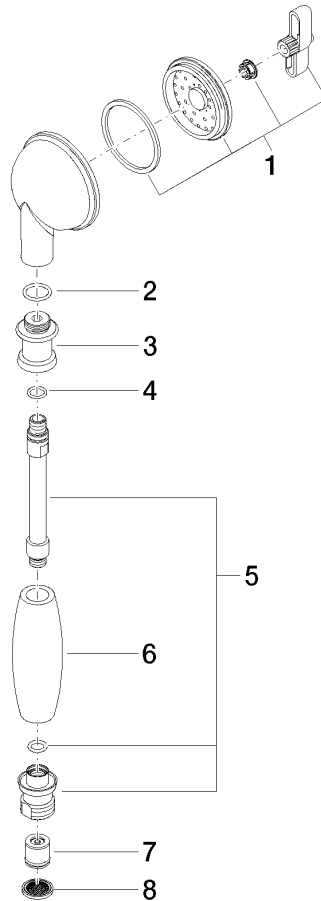

**MADISON Ducha de mano metálica con mango de porcelana FlowReduce - Cromo**

MADISON

28 002 970

- COMPACT RAIN, caudal máx. 6,8 l/min (a 3 bares)
- Alcachofa de ducha Ø 64mm
- Racor 1/2"
- Este producto puede ayudar a un edificio a cumplir con los requisitos de los sistemas de certificación ecológica de edificios: LEED®, BREEAM®, DGNB

28 002 970  
mm [inches]

### Diagrama de flujo

### Certificado

IAPMO\_11777. IAPMO\_4976 (2). LGA\_8492.

28 002 970

Piezas para otros acabados pueden encontrarse aquí:  
Cromo

**Lista de piezas de recambios**

N°	Número de artículo	Denominación	Cantidad de montaje	Plazo de entrega
1	90 12 01 010 00 90	juego	1	2
2	09 14 10 069 90	sello	1	2
3	09 24 04 059 20-00	boquilla	1	10
4	09 14 10 042 90	sello	1	2
5	90 28 22 033 00-00	elemento insertable	1	10
6	11 167 820 60	manilla	1	2
7	09 23 01 166 90	limitador de caudal	1	2
8	09 23 01 039 90	tamiz	1	2