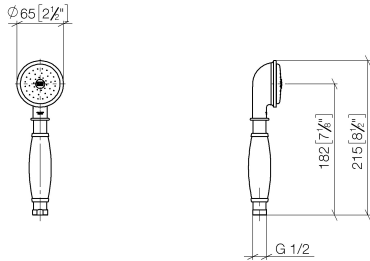

**MADISON Ducha de mano metálica con mango de porcelana FlowReduce - Cromo**

MADISON

28 002 970

- COMPACT RAIN, caudal máx. 6,8 l/min (a 3 bares)
- Alcachofa de ducha Ø 64mm
- Racor 1/2"
- Este producto puede ayudar a un edificio a cumplir con los requisitos de los sistemas de certificación ecológica de edificios: LEED®, BREEAM®, DGNB

Protección contra reflujo.

	Cromo	28 002 970-00 0010
	Cromo	28 002 970-00
	Oro (23,9k)	28 002 970-01
	Platino cepillado	28 002 970-06
	Platino cepillado	28 002 970-06 0010
	Platino	28 002 970-08
	Platino	28 002 970-08 0010
	Latón (Oro 23k)	28 002 970-09
	Latón (Oro 23k)	28 002 970-09 0010
	Latón cepillado (Oro 23k)	28 002 970-28
	Latón cepillado (Oro 23k)	28 002 970-28 0010
	Cromo cepillado	28 002 970-93
	Cromo cepillado	28 002 970-93 0010
	Dark Platinum cepillado	28 002 970-99
	Dark Platinum cepillado	28 002 970-99 0010

28 002 970  
mm [inches]

### Certificado

IAPMO\_11777. IAPMO\_4976 (2). LGA\_8492.

28 002 970

Piezas para otros acabados pueden encontrarse aquí:  
Cromo

**Lista de piezas de recambios**

N°	Número de artículo	Denominación	Cantidad de montaje	Plazo de entrega
1	90 12 01 010 00 90	juego	1	2
2	09 14 10 069 90	sello	1	2
3	09 24 04 059 20-00	boquilla	1	10
4	09 14 10 042 90	sello	1	2
5	90 28 22 033 00-00	elemento insertable	1	10
6	11 167 820 60	manilla	1	2
7	09 23 01 166 90	limitador de caudal	1	2
8	09 23 01 039 90	tamiz	1	2